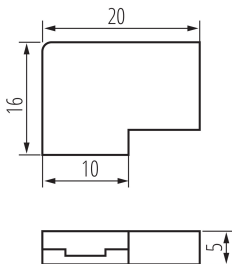

### DATE GENERALE:

Lungime [mm]: 16

Lățime [mm]: 20

Înălțime [mm]: 5

### DATE TEHNICE:

Tensiune nominală [V]: 12 DC; 24 DC

Curent maxim [A]: 2

Grad IP: 20

Number of pieces in a unit package (package) : 10

### DATE LOGISTICE:

Unitate de măsură: set

Cu sunt ambalate: 10

Număr de bucăți în ambalajul intermediar : 10

Număr de bucăți în ambalajul comun : 200

Greutate unitară netă [g]: 10

Greutate [g]: 14.65

Greutate brută la bucată [g]: 12

Lungimea cutiei de carton [cm]: 29

Volumul cutiei de carton [m<sup>3</sup>]: 0.01421

Conector pentru benzile LED