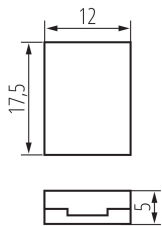

38474 CON P 10 RGB

Conector pentru benzile LED

5905339384744

DATE GENERALE:

Lungime [mm]: 17.5

Lățime [mm]: 12

Înălțime [mm]: 5

DATE TEHNICE:

Tensiune nominală [V]: 12 DC; 24 DC

Material: material din plastic

Curent maxim [A]: 2

Grad IP: 20

Number of pieces in a unit package (package) : 10

DATE LOGISTICE:

Unitate de măsură: set

Cu sunt ambalate: 10

Număr de bucăți în ambalajul intermediar : 10

Număr de bucăți în ambalajul comun : 100

Greutate unitară netă [g]: 8

Greutate [g]: 13.3

Greutate brută la bucată [g]: 10

Lungimea ambalajului unitar [cm]: 7

Lățimea ambalajului unitar [cm]: 1

Înălțimea ambalajului unitar [cm]: 10

Greutatea cutiei de carton [kg]: 1.33

Lățimea cutiei de carton [cm]: 19.5

Înălțimea cutiei de carton [cm]: 16.5

Lungimea cutiei de carton [cm]: 24

Volumul cutiei de carton [m³]: 0.007722