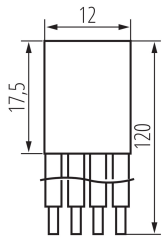

38475 CON P 10 RGB CP

Conector pentru benzile LED

5905339384751

DATE GENERALE:

Lungime [mm]: 120

Lățime [mm]: 12

Înălțime [mm]: 5

DATE TEHNICE:

Tensiune nominală [V]: 12 DC; 24 DC

Material: material din plastic

Curent maxim [A]: 2

Grad IP: 20

Number of pieces in a unit package (package) : 10

DATE LOGISTICE:

Unitate de măsură: set

Cu sunt ambalate: 10

Număr de bucăți în ambalajul intermediar : 10

Număr de bucăți în ambalajul comun : 100

Greutate unitară netă [g]: 32

Greutate [g]: 38.5

Greutate brută la bucată [g]: 34

Lungimea ambalajului unitar [cm]: 10

Lățimea ambalajului unitar [cm]: 2

Înălțimea ambalajului unitar [cm]: 15

Greutatea cutiei de carton [kg]: 3.85

Lățimea cutiei de carton [cm]: 24

Înălțimea cutiei de carton [cm]: 20

Lungimea cutiei de carton [cm]: 29.5