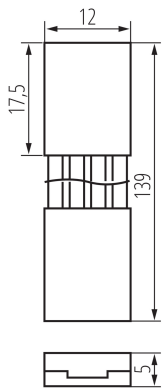

38476 CON P 10 RGB CPC

Conector pentru benzile LED

5905339384768

DATE GENERALE:

Lungime [mm]: 139

Lățime [mm]: 12

Înălțime [mm]: 5

DATE TEHNICE:

Tensiune nominală [V]: 12 DC; 24 DC

Material: material din plastic

Curent maxim [A]: 2

Grad IP: 20

Number of pieces in a unit package (package) : 10

DATE LOGISTICE:

Unitate de măsură: set

Cu sunt ambalate: 10

Număr de bucăți în ambalajul intermediar : 10

Număr de bucăți în ambalajul comun : 100

Greutate unitară netă [g]: 42

Greutate [g]: 51.3

Greutate brută la bucată [g]: 46

Lungimea ambalajului unitar [cm]: 12

Lățimea ambalajului unitar [cm]: 2

Înălțimea ambalajului unitar [cm]: 17

Greutatea cutiei de carton [kg] : 5.13

Lățimea cutiei de carton [cm]: 25

Înălțimea cutiei de carton [cm]: 25

Lungimea cutiei de carton [cm]: 31.5