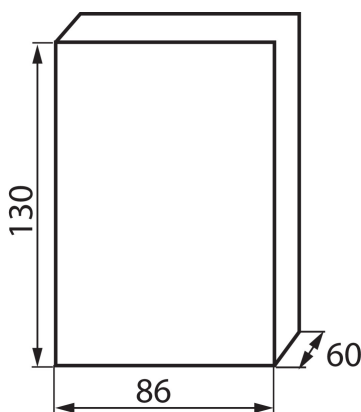

03851 DB104W 1X4P/SM

Panou de distribuție din seria DB

5905339038517

DATE GENERALE:

Culoare: alb

Loc de montare: pentru montare pe perete

Norm: PN-EN 62208

DATE TEHNICE:

Grad IK: 06

Grad IP: 30

numărul de rânduri: 1

DATE LOGISTICE:

Cu sunt ambalate: 5

Număr de bucăți în ambalajul intermediar: 5

Număr de bucăți în ambalajul comun: 100

Greutate unitară netă [g]: 89

Greutate [g]: 121

Lungimea ambalajului unitar [cm]: 8.5

Lățimea ambalajului unitar [cm]: 6

Înălțimea ambalajului unitar [cm]: 13

Greutatea cutiei de carton [kg]: 12.1

Lățimea cutiei de carton [cm]: 29

Înălțimea cutiei de carton [cm]: 47

Lungimea cutiei de carton [cm]: 74

Volumul cutiei de carton [m³]: 0.100862