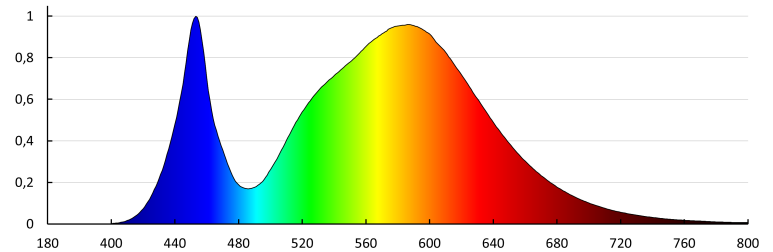

DATE LOGISTICE:

Unitate de măsură: bucată

Cu sunt ambalate: 4

Număr de bucăți în ambalajul intermediar : 1

Număr de bucăți în ambalajul comun : 4

Greutate unitară netă [g]: 3650

Greutate [g]: 4145

Greutate brută la bucată [g]: 3928

Lungimea ambalajului unitar [cm]: 42.5

Lățimea ambalajului unitar [cm]: 23

Înălțimea ambalajului unitar [cm]: 12

Greutatea cutiei de carton [kg]: 16.58

Lățimea cutiei de carton [cm]: 24

Înălțimea cutiei de carton [cm]: 51

Lungimea cutiei de carton [cm]: 43.5

Volumul cutiei de carton [m³]: 0.053244