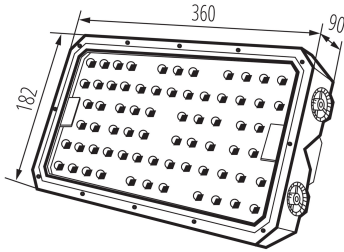

38600 FL STADER 200W 60D NW

Proiector LED