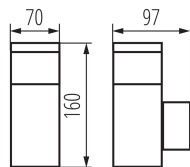

Sursă de lumină înlocuibilă: da

Lungime [mm]: 70

Lățime [mm]: 97

Înălțime [mm]: 160

DATE TEHNICE:

Tensiune nominală [V]: 220-240 AC

Frecvență nominală [Hz]: 50

Putere maximă [W]: max 11

Interval de temperatură ambiantă la care produsul poate fi expus [°C]: -20+35

Tip de conexiune: bloc cu șurub

Intervalul secțiunilor transversale ale cablurilor aplicate [mm²]: 0,5-1,5

Grad IP: 44

DATE LOGISTICE:

Lungimea ambalajului unitar [cm]: 8

Lățimea ambalajului unitar [cm]: 10.5

Înălțimea ambalajului unitar [cm]: 17

Greutatea cutiei de carton [kg]: 10.44

Lățimea cutiei de carton [cm]: 34

38760 DASTEN EL16 B

Corp de iluminat de grădină cu sursă de iluminat înlocuibilă

Înălțimea cutiei de carton [cm]: 33

Lungimea cutiei de carton [cm]: 34

Volumul cutiei de carton [m³]: 0.038148