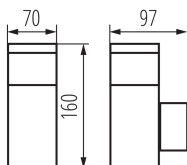

38761 DASTEN EL16 F SO B

Corp de iluminat de grădină cu sursă de iluminat înlocuibilă