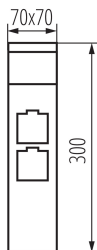

Ax (Sursă de lumină): G9

Interval de temperatură ambiantă la care produsul poate fi expus [°C]: -20+35

Tip de conexiune: bloc cu șurub

Intervalul secțiunilor transversale ale cablurilor aplicate [mm²]: 0,5-1,5

Greutate unitară netă [g]: 656

Greutate [g]: 765.63

Greutate brută la bucată [g]: 731

Lungimea ambalajului unitar [cm]: 8

38763 DASTEN 30 F SO B

Corp de iluminat de grădină cu sursă de iluminat înlocuibilă

Lățimea ambalajului unitar [cm]: 8
Înălțimea ambalajului unitar [cm]: 31
Greutatea cutiei de carton [kg]: 12.25008
Lățimea cutiei de carton [cm]: 34
Înălțimea cutiei de carton [cm]: 33
Lungimea cutiei de carton [cm]: 34
Volumul cutiei de carton [m³]: 0.038148