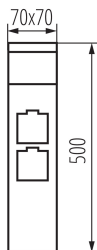

### DATE LOGISTICE:

**Unitate de măsură:** bucată

**Cu sunt ambalate:** 16

**Număr de bucăți în ambalajul intermediar:** 1

**Număr de bucăți în ambalajul comun:** 16

**Greutate unitară netă [g]:** 899

**Greutate [g]:** 1041.25

## 38765 DASTEN 50 F SO B

Corp de iluminat de grădină cu sursă de iluminat înlocuibilă

Lățimea ambalajului unitar [cm]: 8  
Înălțimea ambalajului unitar [cm]: 51  
Greutatea cutiei de carton [kg]: 16.66  
Lățimea cutiei de carton [cm]: 34  
Înălțimea cutiei de carton [cm]: 34  
Lungimea cutiei de carton [cm]: 53  
Volumul cutiei de carton [m<sup>3</sup>]: 0.061268