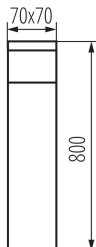

38766 DASTEN 80 B

Corp de iluminat de grădină cu sursă de iluminat înlocuibilă