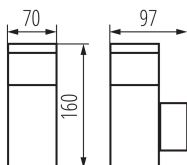

Gniazdo zasilajace: 2P+E 16A

Tip de împământare: tip F

Grad IP: 44

DATE LOGISTICE:

Unitate de măsură: bucată

Cu sunt ambalate: 24

Număr de bucăți în ambalajul intermediar: 1

Număr de bucăți în ambalajul comun: 24

Greutate unitară netă [g]: 470

Greutate [g]: 548.75

Greutate brută la bucată [g]: 526

Lungimea ambalajului unitar [cm]: 8

38768 DASTEN EL16 S SO B

Corp de iluminat de grădină cu sursă de iluminat înlocuibilă

Lățimea ambalajului unitar [cm]: 10.5
Înălțimea ambalajului unitar [cm]: 17
Greutatea cutiei de carton [kg]: 13.17
Lățimea cutiei de carton [cm]: 34
Înălțimea cutiei de carton [cm]: 33
Lungimea cutiei de carton [cm]: 34
Volumul cutiei de carton [m³]: 0.038148