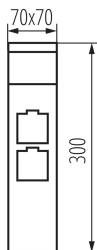

Ax (Sursă de lumină): G9

Interval de temperatură ambiantă la care produsul poate fi expus [°C]: -20+35

Tip de conexiune: bloc cu șurub

Intervalul secțiunilor transversale ale cablurilor aplicate [mm²]: 0,5-1,5

Greutate unitară netă [g]: 678

Greutate [g]: 793.13

Greutate brută la bucată [g]: 759

Lungimea ambalajului unitar [cm]: 8

38769 DASTEN 30 S SO B

Corp de iluminat de grădină cu sursă de iluminat înlocuibilă

Lățimea ambalajului unitar [cm]: 8
Înălțimea ambalajului unitar [cm]: 31
Greutatea cutiei de carton [kg]: 12.69008
Lățimea cutiei de carton [cm]: 34
Înălțimea cutiei de carton [cm]: 33
Lungimea cutiei de carton [cm]: 34
Volumul cutiei de carton [m³]: 0.038148