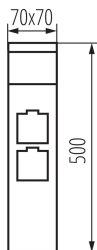

Ax (Sursă de lumină): G9

Interval de temperatură ambiantă la care produsul poate fi expus [°C]: -20+35

Tip de conexiune: bloc cu șurub

Intervalul secțiunilor transversale ale cablurilor aplicate [mm²]: 0,5-1,5

Greutate unitară netă [g]: 940

Greutate [g]: 1081.88

Greutate brută la bucată [g]: 1047

Lungimea ambalajului unitar [cm]: 8

38770 DASTEN 50 S SO B

Corp de iluminat de grădină cu sursă de iluminat înlocuibilă

Lățimea ambalajului unitar [cm]: 8
Înălțimea ambalajului unitar [cm]: 51
Greutatea cutiei de carton [kg]: 17.31008
Lățimea cutiei de carton [cm]: 34
Înălțimea cutiei de carton [cm]: 34
Lungimea cutiei de carton [cm]: 53
Volumul cutiei de carton [m³]: 0.061268