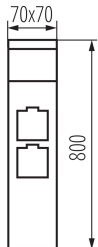

Ax (Sursă de lumină): G9

Interval de temperatură ambiantă la care produsul poate fi expus [°C]: -20+35

Tip de conexiune: bloc cu șurub

Intervalul secțiunilor transversale ale cablurilor aplicate [mm²]: 0,5-1,5

Greutate unitară netă [g]: 1310

Greutate [g]: 1510.63

Greutate brută la bucată [g]: 1464

Lungimea ambalajului unitar [cm]: 8

38771 DASTEN 80 S SO B

Corp de iluminat de grădină cu sursă de iluminat înlocuibilă

Lățimea ambalajului unitar [cm]: 8
Înălțimea ambalajului unitar [cm]: 81
Greutatea cutiei de carton [kg]: 24.17008
Lățimea cutiei de carton [cm]: 34
Înălțimea cutiei de carton [cm]: 34
Lungimea cutiei de carton [cm]: 83
Volumul cutiei de carton [m³]: 0.095948