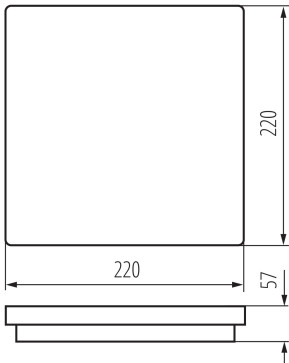

38775 BENO 12-18W CCT-L-SEW

Plafonieră LED

Timpi de aprindere a lămpii [s] : $\leq 0,5$

Frecvență de lucru a senzorului [MHz] : 5800

Setarea nivelului de intensitate luminoasă la care senzorul detectează mișcarea [lx] : 2/10/50/off

Grad IP: 65

DATE LOGISTICE:

Unitate de măsură: bucată

Cu sunt ambalate: 10

Număr de bucăți în ambalajul intermediar : 1

Număr de bucăți în ambalajul comun : 10

Greutate unitară netă [g] : 766

Greutate [g] : 933

Greutate brută la bucată [g] : 876

Lungimea ambalajului unitar [cm] : 22.5

Lățimea ambalajului unitar [cm] : 6.5

Înălțimea ambalajului unitar [cm] : 22.5

Greutatea cutiei de carton [kg] : 9.33

Lățimea cutiei de carton [cm] : 34.5

Înălțimea cutiei de carton [cm] : 25.5

Lungimea cutiei de carton [cm] : 46

Volumul cutiei de carton [m³] : 0.040469

INFORMAȚII SUPPLEMENTARE:

- 5 ani Garanție în conformitate cu prevederile declarației de garanție, disponibile pe site