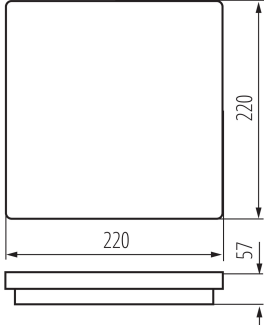

38776 BENO 12-18W CCT-L W

Plafonieră LED

DATE LOGISTICE:

Unitate de măsură: bucată

Cu sunt ambalate: 10

Număr de bucăți în ambalajul intermediar : 1

Număr de bucăți în ambalajul comun : 10

Greutate unitară netă [g]: 752

Greutate [g]: 919

Greutate brută la bucată [g]: 862

Lungimea ambalajului unitar [cm]: 22.5

Lățimea ambalajului unitar [cm]: 6.5

Înălțimea ambalajului unitar [cm]: 22.5

Greutatea cutiei de carton [kg]: 9.19

Lățimea cutiei de carton [cm]: 34.5

Înălțimea cutiei de carton [cm]: 25.5

Lungimea cutiei de carton [cm]: 46

Volumul cutiei de carton [m³]: 0.040469

INFORMAȚII SUPLIMENTARE:

- 5 ani Garanție în conformitate cu prevederile declarației de garanție, disponibile pe site