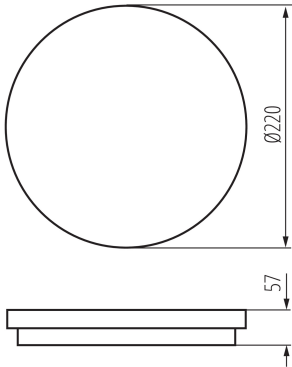

38777 BENO 12-18W CCT-O-SEW

Plafonieră LED

Frecvență de lucru a senzorului [MHz]: 5800

Setarea nivelului de intensitate luminoasă la care senzorul detectează mișcarea [lx]: 2/10/50/off

Grad IP: 65

DATE LOGISTICE:

Unitate de măsură: bucată

Cu sunt ambalate: 10

Număr de bucăți în ambalajul intermediar: 1

Număr de bucăți în ambalajul comun: 10

Greutate unitară netă [g]: 628

Greutate [g]: 781

Greutate brută la bucată [g]: 738

Lungimea ambalajului unitar [cm]: 22.5

Lățimea ambalajului unitar [cm]: 6.5

Înălțimea ambalajului unitar [cm]: 22.5

Greutatea cutiei de carton [kg]: 7.81

Lățimea cutiei de carton [cm]: 34.5

Înălțimea cutiei de carton [cm]: 25.5

Lungimea cutiei de carton [cm]: 46

Volumul cutiei de carton [m³]: 0.040469

INFORMAȚII SUPLIMENTARE:

- 5 ani Garanție în conformitate cu prevederile declarației de garanție, disponibile pe site