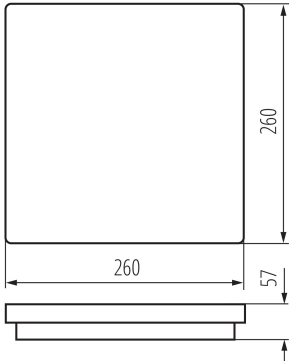

Posibilitate de conlucrare cu reostatul: nu

Wykrywanie ruchu: nu

Lungime [mm]: 260

Lățime [mm]: 260

Înălțime [mm]: 57

Conținut de mercur: nu

Sursă de lumină cu LED integrată: da

DATE TEHNICE:

Intervalul secțiunilor transversale ale cablurilor aplicate [mm²]: 0,75÷1,5

Durată de încălzire a lămpii [s]: ≤1

Timp de aprindere a lămpii [s]: ≤0,5

Grad IP: 65

38779 BENO 24-30W CCT-L G

Plafonieră LED

DATE LOGISTICE:

Unitate de măsură: bucată

Cu sunt ambalate: 10

Număr de bucăți în ambalajul intermediar : 1

Număr de bucăți în ambalajul comun : 10

Greutate unitară netă [g]: 966

Greutate [g]: 1170

Greutate brută la bucată [g]: 1106

Lungimea ambalajului unitar [cm]: 26.5

Lățimea ambalajului unitar [cm]: 6.5

Înălțimea ambalajului unitar [cm]: 26.5

Greutatea cutiei de carton [kg]: 11.7

Lățimea cutiei de carton [cm]: 33.5

Înălțimea cutiei de carton [cm]: 30