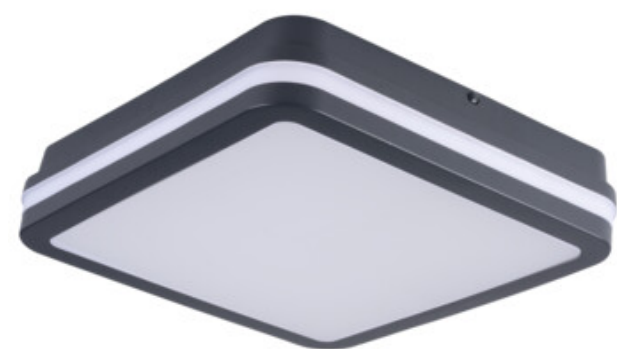

38780 BENO 24-30W CCT-L-SEG

Plafonieră LED

5905339387806

DATE GENERALE:

Culoare: grafit

Loc de montare: pentru montare pe perete, pentru montare pe tavan

Loc de aplicare: în interior și exterior

Distanță minimă de la obiectul iluminat: 0,5m

Posibilitate de conlucrare cu reostatul: nu

Wykrywanie ruchu: da

Lungime [mm]: 260

Lățime [mm]: 260

Înălțime [mm]: 57

Reglare a sensibilității: da

Conținut de mercur: nu

Sursă de lumină cu LED integrată: da

Intervalul secțiunilor transversale ale cablurilor aplicate [mm²]: 0,75÷1,5

Sensor-operation time [second-minute]: 5-5

Durată de încălzire a lămpii [s]: ≤1

38780 BENO 24-30W CCT-L-SEG

Plafonieră LED

Timpi de aprindere a lămpii [s] : $\leq 0,5$