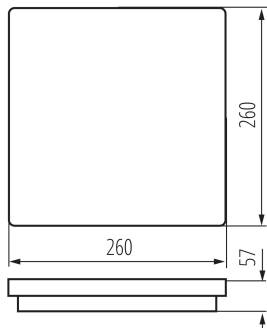

38780 BENO 24-30W CCT-L-SEG

Plafonieră LED

Timpi de aprindere a lămpii [s] : $\leq 0,5$

Frecvență de lucru a senzorului [MHz] : 5800

Setarea nivelului de intensitate luminoasă la care senzorul detectează mișcarea [lx] : 2/10/50/off

Grad IP: 65

DATE LOGISTICE:

Unitate de măsură: bucată

Cu sunt ambalate: 10

Număr de bucăți în ambalajul intermediar : 1

Număr de bucăți în ambalajul comun : 10

Greutate unitară netă [g] : 968

Greutate [g] : 1172

Greutate brută la bucată [g] : 1108

Lungimea ambalajului unitar [cm] : 26.5

Lățimea ambalajului unitar [cm] : 6.5

Înălțimea ambalajului unitar [cm] : 26.5

Greutatea cutiei de carton [kg] : 11.72

Lățimea cutiei de carton [cm] : 33.5

Înălțimea cutiei de carton [cm] : 30

Lungimea cutiei de carton [cm] : 54

Volumul cutiei de carton [m³] : 0.05427

INFORMAȚII SUPPLEMENTARE:

- 5 ani Garanție în conformitate cu prevederile declarației de garanție, disponibile pe site