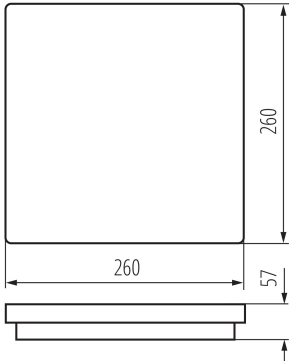

38782 BENO 24-30W CCT-L W

Plafonieră LED

DATE LOGISTICE:

Unitate de măsură: bucată

Cu sunt ambalate: 10

Număr de bucăți în ambalajul intermediar : 1

Număr de bucăți în ambalajul comun : 10

Greutate unitară netă [g]: 966

Greutate [g]: 1170

Greutate brută la bucată [g]: 1106

Lungimea ambalajului unitar [cm]: 26.5

Lățimea ambalajului unitar [cm]: 6.5

Înălțimea ambalajului unitar [cm]: 26.5

Greutatea cutiei de carton [kg]: 11.7

Lățimea cutiei de carton [cm]: 33.5

Înălțimea cutiei de carton [cm]: 30

Lungimea cutiei de carton [cm]: 54

Volumul cutiei de carton [m³]: 0.05427

INFORMAȚII SUPLIMENTARE:

- 5 ani Garanție în conformitate cu prevederile declarației de garanție, disponibile pe site