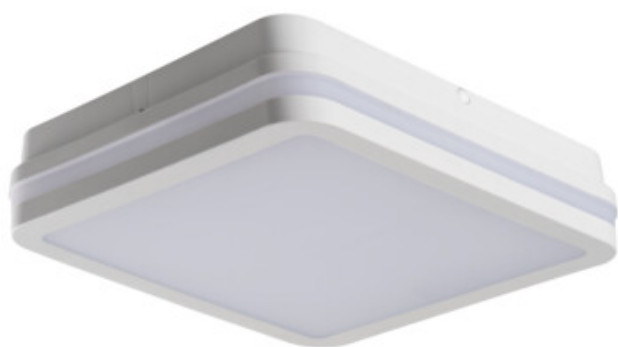

38782 BENO 24-30W CCT-L W

Plafonieră LED

5905339387820

DATE GENERALE:

Culoare: alb

Loc de montare: pentru montare pe perete, pentru montare pe tavan

Loc de aplicare: în interior și exterior

Distanță minimă de la obiectul iluminat: 0,5m

Posibilitate de conlucrare cu reostatul: nu

Wykrywanie ruchu: nu

Lungime [mm]: 260

Lățime [mm]: 260

Înălțime [mm]: 57

Conținut de mercur: nu

Sursă de lumină cu LED integrată: da

DATE TEHNICE:

Tensiune nominală [V]: 220-240 AC

Frecvență nominală [Hz]: 50

Putere maximă [W]: 24 / 30

Clasă de protecție împotriva șocurilor electrice : II

Materialul abajurului: PC

Materialul carcasei: PC

Tip de diodă: LED SMD

Fluxul luminos al corpului de iluminat [lm]: max 3180 / 3490 / 3410

Culoarea luminii: alb cald, alb

Temperatura de culoare corelată [K]: 3000/3500/4000

Consecvența culorii în elipse McAdam : 6

Indicele de redare a culorilor: 80

Durabilitate [h]: 50000

Număr de cicluri pornit/oprit: ≥30000

Unghi de iluminare [°]: 110

Interval de temperatură ambiantă la care produsul poate fi expus [°C]: -15÷35

Tip de conexiune: bloc cu autoblocare

Intervalul secțiunilor transversale ale cablurilor aplicate [mm²]: 0,75÷1,5

Durată de încălzire a lămpii [s]: ≤1

Timp de aprindere a lămpii [s]: ≤0,5

Grad IP: 65