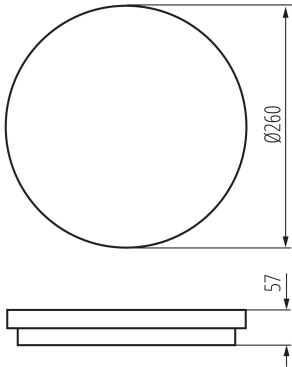

Plafonieră LED

DATE LOGISTICE:

Unitate de măsură: bucată

Cu sunt ambalate: 10

Număr de bucăți în ambalajul intermediar : 1

Număr de bucăți în ambalajul comun : 10

Greutate unitară netă [g]: 760

Greutate [g]: 964

Greutate brută la bucată [g]: 900

Lungimea ambalajului unitar [cm]: 26.5

Lățimea ambalajului unitar [cm]: 6.5

Înălțimea ambalajului unitar [cm]: 26.5

Greutatea cutiei de carton [kg]: 9.64

Lățimea cutiei de carton [cm]: 33.5

Înălțimea cutiei de carton [cm]: 30

Lungimea cutiei de carton [cm]: 54

Volumul cutiei de carton [m³]: 0.05427

INFORMAȚII SUPLIMENTARE:

- 5 ani Garanție în conformitate cu prevederile declarației de garanție, disponibile pe site