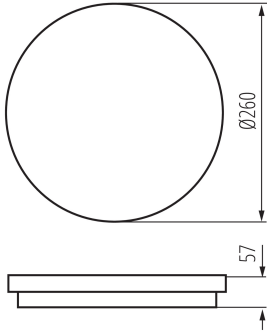

38784 BENO 24-30W CCT-O-SEG

Plafonieră LED

Frecvență de lucru a senzorului [MHz]: 5800

Setarea nivelului de intensitate luminoasă la care senzorul detectează mișcarea [lx]: 2/10/50/off

Grad IP: 65

DATE LOGISTICE:

Unitate de măsură: bucată

Cu sunt ambalate: 10

Număr de bucăți în ambalajul intermediar : 1

Număr de bucăți în ambalajul comun : 10

Greutate unitară netă [g]: 762

Greutate [g]: 966

Greutate brută la bucată [g]: 902

Lungimea ambalajului unitar [cm]: 26.5

Lățimea ambalajului unitar [cm]: 6.5

Înălțimea ambalajului unitar [cm]: 26.5

Greutatea cutiei de carton [kg]: 9.66

Lățimea cutiei de carton [cm]: 33.5

Înălțimea cutiei de carton [cm]: 30

Lungimea cutiei de carton [cm]: 54

Volumul cutiei de carton [m³]: 0.05427

INFORMAȚII SUPLIMENTARE:

- 5 ani Garanție în conformitate cu prevederile declarației de garanție, disponibile pe site