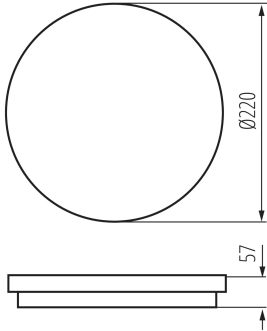

38785 BENO 24-30W CCT-O-SEW

Plafonieră LED

Frecvență de lucru a senzorului [MHz]: 5800

Setarea nivelului de intensitate luminoasă la care senzorul detectează mișcarea [lx]: 2/10/50/off

Grad IP: 65

DATE LOGISTICE:

Unitate de măsură: bucată

Cu sunt ambalate: 10

Număr de bucăți în ambalajul intermediar : 1

Număr de bucăți în ambalajul comun : 10

Greutate unitară netă [g]: 762

Greutate [g]: 966

Greutate brută la bucată [g]: 902

Lungimea ambalajului unitar [cm]: 26.5

Lățimea ambalajului unitar [cm]: 6.5

Înălțimea ambalajului unitar [cm]: 26.5

Greutatea cutiei de carton [kg]: 9.66

Lățimea cutiei de carton [cm]: 33.5

Înălțimea cutiei de carton [cm]: 30

Lungimea cutiei de carton [cm]: 54

Volumul cutiei de carton [m³]: 0.05427

INFORMAȚII SUPLIMENTARE:

- 5 ani Garanție în conformitate cu prevederile declarației de garanție, disponibile pe site