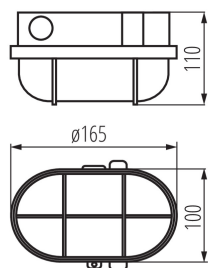

Accesoriu pentru fixare

5905339705228

Kanlux MILO este un aparat de iluminat de canal clasic, care este utilizat în mod obișnuit în camere tehnice, garajuri, subsoluri, scări, coridoare etc. Acest corp de iluminat are o plasă de protecție **metalică**, care protejează suplimentar capacul lămpii împotriva deteriorării mecanice.

DATE GENERALE:

Culoare: gri

Loc de montare: pentru montare pe perete, pentru montare pe tavan

Loc de aplicare: în interior și exterior

Distanță minimă de la obiectul iluminat: 0,5m

Lungime [mm]: 165

Lățime [mm]: 100

Înălțime [mm]: 110

DATE TEHNICE:

Tensiune nominală [V]: 220-240 AC

Frecvență nominală [Hz]: 50

Putere maximă [W]: max 60

Clasă de protecție împotriva șocurilor electrice: II

Materialul abajurului: sticlă

Sursă de lumină: GLS/CFL/LED

Ax: E27

Materialul carcasei: material din plastic

Tip de conexiune: bloc de conectare

Intervalul secțiunilor transversale ale cablurilor aplicate [mm²]: 1-1,5

Grad IK: 06

Grad IP: 54

DATE LOGISTICE:

Cu sunt ambalate: 12

Număr de bucăți în ambalajul comun: 12

Greutate unitară netă [g]: 420

Greutate [g]: 450

Lungimea ambalajului unitar [cm]: 18

Lățimea ambalajului unitar [cm]: 13

Înălțimea ambalajului unitar [cm]: 12

Greutatea cutiei de carton [kg]: 5.4

Lățimea cutiei de carton [cm]: 18

Înălțimea cutiei de carton [cm]: 35

Lungimea cutiei de carton [cm]: 48

Volumul cutiei de carton [m³]: 0.03024