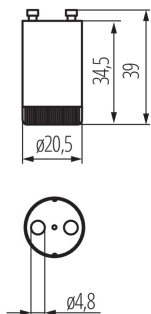

Ignitere BS

5905339071811

DATE GENERALE:

Culoare: alb

Înălțime [mm]: 39

Diametru [mm]: 20.5

DATE TEHNICE:

Tensiune nominală [V]: 220-240 AC

Putere maximă [W]: 4-65

Material: material din plastic

DATE LOGISTICE:

Cu sunt ambalate: 100

Număr de bucăți în ambalajul intermediar: 100

Număr de bucăți în ambalajul comun: 3000

Greutate unitară netă [g]: 4

Greutate [g]: 4.75

Lungimea ambalajului unitar [cm]: 2

Lățimea ambalajului unitar [cm]: 2

Înălțimea ambalajului unitar [cm]: 4

Greutatea cutiei de carton [kg]: 14.25

Lățimea cutiei de carton [cm]: 23

Înălțimea cutiei de carton [cm]: 43

Lungimea cutiei de carton [cm]: 67

Volumul cutiei de carton [m³]: 0.066263