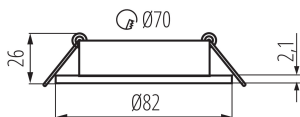

22437 DALLA DTO-W

Кольцо точечного светильника

5905339224378

ОБЩИЕ ДАННЫЕ:

Цвет: белый

Место монтажа: для встроенной установки в потолок

Место использования: внутри

Минимальное расстояние от освещенного объекта : 0,5m

кольцо декоративное без керамического патрона : да

Изделие не подходит для покрытия теплоизоляционным материалом: да

Высота [мм]: 21

Диаметр [мм]: 82

Монтажное отверстие [мм]: Ø70

ТЕХНИЧЕСКИЕ ПАРАМЕТРЫ:

Номинальное напряжение [В]: 12 AC; 12 DC; 220-240 AC

Максимальная мощность [Вт]: max 10

Класс защиты от поражения электрическим током : II/III

Источник света: MR16/PAR16

в комплекте источники света: нет

Цоколь (Источник света): Gx5,3/GU10

Диапазон температуры окружающей среды, воздействию которой может подвергаться изделие [°C]: 5÷25

Материал корпуса: сплав алюминия

Регулировки угла светильника: в одной оси

Регулировки угла светильника [°]: 30

Степень защиты IP: 20

ДААННЫЕ ЛОГИСТИКИ:

Единица измерения: штука

Как упаковано: 100

Количество штук в промежуточной упаковке: 1

Количество штук в групповой упаковке: 100

Вес нетто единицы [г]: 58

Граматура [г]: 95.5

Вес брутто штуки [г]: 90

Длина потребительской упаковки [см]: 10

Ширина потребительской упаковки [см]: 9

Высота потребительской упаковки [см]: 4.5

Вес коробки [кг]: 9.55

Ширина коробки [см]: 42.5

Высота коробки [см]: 25.5

Длина коробки [см]: 47

Объем коробки [м³]: 0.050936