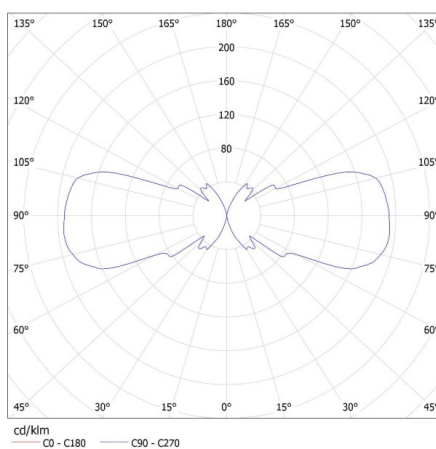

Длина потребительской упаковки [см]: 11.5
Ширина потребительской упаковки [см]: 11.5
Высота потребительской упаковки [см]: 24.5
Вес коробки [кг]: 13.52004
Ширина коробки [см]: 25
Высота коробки [см]: 53
Длина коробки [см]: 36
Объем коробки [м³]: 0.0477

KANLUX S.A. (kat 22442) ZEW EL-235J-GR + IQ-LED ... 7W / LDC (Polar)