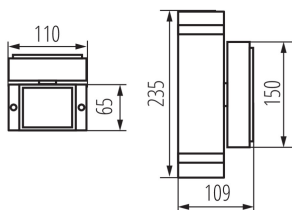

Фасадный светильник

5905339224422

IP
44

Date of issue: 16.11.2022, 00:34

Мы оставляем за собой право на внесение технических изменений. Данные, содержащиеся в этом материале, не имеют юридически обязательной силы.

Фотометрия: результаты, полученные при тестировании конкретного экземпляра.