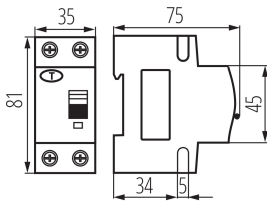

23263 KRO6-2/C20/30

Дифференциальный выключатель с защитой от сверхтока, 6 кА, 2Р

5905339232632

ОБЩИЕ ДАННЫЕ:

Место монтажа: na szynę TH35

Норма: PN-EN 61009 -1

Длина [мм]: 75

Ширина [мм]: 35

Высота [мм]: 81

ТЕХНИЧЕСКИЕ ПАРАМЕТРЫ:

Номинальное напряжение [В]: 230 AC

Номинальный ток [А]: 20

Номинальная частота [Гц]: 50

Диапазон температуры окружающей среды, воздействию которой может подвергаться изделие [°C]: -25÷40

Номинальный ток короткого замыкания [А]: 6000

Степень защиты IP: 20

Номинальное напряжение изоляции U_i [В]: 400

Количество полюсов: 2

ДАННЫЕ ЛОГИСТИКИ:

Единица измерения: штука

Как упаковано : 60

Количество штук в промежуточной упаковке : 1

Вес коробки [кг]: 13.0698

Ширина коробки [см]: 28

Высота коробки [см]: 18.5

Длина коробки [см]: 47

Объем коробки [м³]: 0.024346