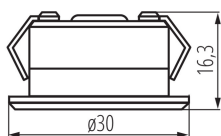

23521 IMBER LED CW

Светодиодный акцентный светильник

5905339235213

Точечный светодиодный светильник IP65 Kanlux IMBER LED – это водонепроницаемый встраиваемый акцентный светильник. Одним из его преимуществ является низкая рабочая температура, благодаря которой он также может легко устанавливаться на деревянное перекрытие. Уникальный дизайн светильника – это равномерное излучение света, а используемые здесь светодиоды гарантируют высокую энергоэффективность. Серия IMBER – это отличная идея для освещения душевых кабин или обшивки кровли снаружи дома при минимальных затратах при эксплуатации.

ОБЩИЕ ДАННЫЕ:

Цвет: алюминий

Место монтажа: для встраиваемой установки в потолок

Место использования: внутри

Минимальное расстояние от освещенного объекта : 0,1m

Возможность взаимодействия с диммером : нет

Изделие не подходит для покрытия теплоизоляционным материалом: да

Высота [мм]: 16.3

Диаметр [мм]: 30

Монтажное отверстие [мм]: Ø27

Встроенный светодиодный источник света: да

ТЕХНИЧЕСКИЕ ПАРАМЕТРЫ:

Номинальное напряжение [В]: 12 DC

Максимальная мощность [Вт]: 1

Класс защиты от поражения электрическим током : III

Материал плафона: пластмасса

Вид светодиода: LED SMD

Световой поток [лм]: 40

Цветность света: холодно-белый

коррелированная цветовая температура [К]: 6500

однородность цвета в эллипсах макадама : ≤6

индекс цветопередачи: 80

Срок службы [ч]: 30000

Количество циклов включения/выключения: ≥20000

Угол свечения [°]: 105

Световая отдача лампы [лм/Вт]: 40

Диапазон температуры окружающей среды, воздействию которой может подвергаться изделие [°C]: -20÷50

Материал корпуса: сплав алюминия

Вид соединения: Свободные концы проводов