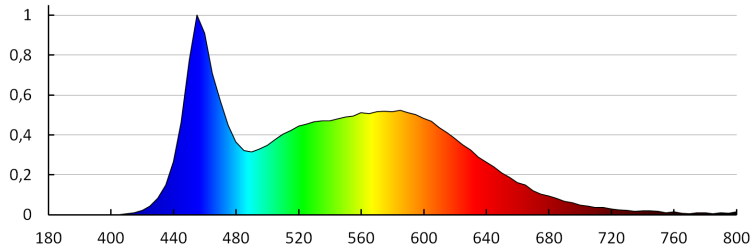

ДАННЫЕ ЛОГИСТИКИ:

Единица измерения: штука
Как упаковано: 200
Количество штук в промежуточной упаковке: 1
Количество штук в групповой упаковке: 200
Количество штук в слое на поддоне: 1400
Вес нетто единицы [г]: 14
Грамматура [г]: 38.5
Длина потребительской упаковки [см]: 2
Ширина потребительской упаковки [см]: 9
Высота потребительской упаковки [см]: 12
Вес коробки [кг]: 7.7
Ширина коробки [см]: 46.5
Высота коробки [см]: 23
Длина коробки [см]: 47
Объем коробки [м³]: 0.050267