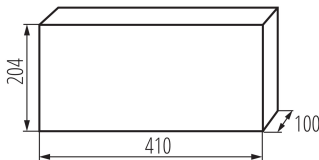

### ОБЩИЕ ДАННЫЕ:

Цвет: белый

Цвет двери: белый

Место монтажа: для установки на стене

Норма: PN-EN 62208

Длина [мм]: 410

Ширина [мм]: 100

Высота [мм]: 204

температурная стойкость [°C]: 650

Степень защиты IK: 07

Степень защиты IP: 30

количество рядов: 1

Ilość zacisków N/PE: 6+6+6

Длина потребительской упаковки [см]: 21

Ширина потребительской упаковки [см]: 11

Высота потребительской упаковки [см]: 42

Вес коробки [кг]: 13.37

Ширина коробки [см]: 44.5

Высота коробки [см]: 44

Длина коробки [см]: 57