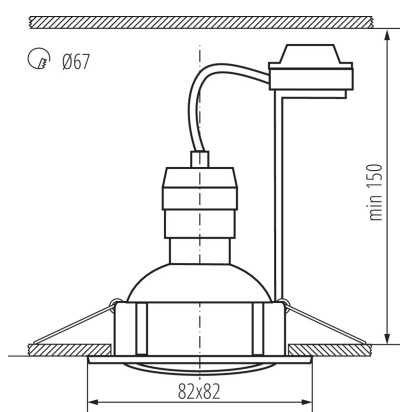

**Сменный источник света:** да

**Изделие не подходит для покрытия теплоизоляционным материалом:** да

**Длина [мм]:** 82

**Ширина [мм]:** 82

**Высота [мм]:** 27

**Монтажное отверстие [мм]:** Ø67

A set of recessed downlights with a light source (included)

**Диапазон температуры окружающей среды, воздействию которой может подвергаться изделие [°C]:** 5÷25

**Материал корпуса:** сталь

**Вид соединения:** клеммник винтовой