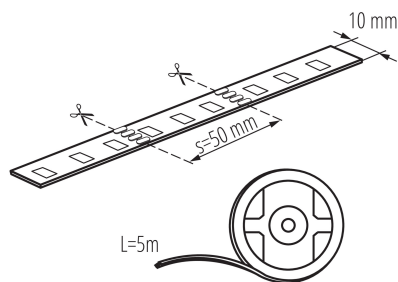

Светодиодная лента

5905339245458

Светодиодные ленты Kanlux LEDS-RGB – это современные полосы, выполняющие декоративную функцию. Они идеально подходят для домашнего использования, где они могут создавать индивидуальный дизайн, ограниченный только воображением. Они отличаются высокой гибкостью, превосходными адгезионными свойствами и высокой прочностью. В зависимости от назначения можно подобрать цвет освещения, который соответствует любым предпочтениям

ОБЩИЕ ДАННЫЕ:

Место использования: внутри

Минимальное расстояние от освещенного объекта : 0,1m

Длина [мм]: 5000

Ширина [мм]: 10

Высота [мм]: 5000

Содержание ртути: нет

Содержание ртути в лампе [мг]: 0

ТЕХНИЧЕСКИЕ ПАРАМЕТРЫ:

Номинальное напряжение [В]: 12 DC

Номинальная мощность [Вт]: 1m = max 14,4

Класс защиты от поражения электрическим током : III

Вид светодиода: LED SMD

Световой поток [лм]: 1m = max 250

Полезный световой поток источника света Φ_{use} [лм] : 0,5m = max 125

Полезный световой поток источника света Φ_{use} [лм] : в шаре (360°)

Цветность света: RGB

коррелированная цветовая температура [К]: RGB

Номинальный срок службы лампы [ч]: 15000

Количество циклов включения/выключения: ≥ 15000

Диапазон температуры окружающей среды, воздействию которой может подвергаться изделие [°C]: 5÷25

Вид соединения: Свободные концы проводов

Степень защиты IP: 00

ДАННЫЕ ЛОГИСТИКИ:

Единица измерения: штука

Как упаковано: 25

Количество штук в промежуточной упаковке: 25

Количество штук в групповой упаковке: 50

Вес нетто единицы [г]: 76