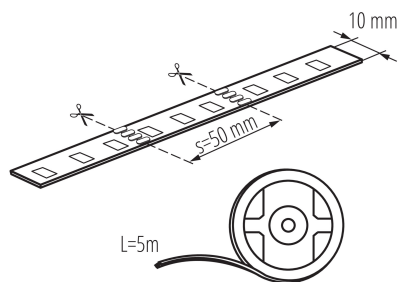

Светодиодная лента

5905339245465

Светодиодные ленты Kanlux LEDS-RGB – это современные полосы, выполняющие декоративную функцию. Они идеально подходят для домашнего использования, где они могут создавать индивидуальный дизайн, ограниченный только воображением. Они отличаются высокой гибкостью, превосходными адгезионными свойствами и высокой прочностью. В зависимости от назначения можно подобрать цвет освещения, который соответствует любым предпочтениям

ОБЩИЕ ДАННЫЕ:

Место использования: внутри

Минимальное расстояние от освещенного объекта : 0,1m

Длина [мм]: 5000

Ширина [мм]: 10

Высота [мм]: 5000

Содержание ртути: нет

Содержание ртути в лампе [мг]: 0

ТЕХНИЧЕСКИЕ ПАРАМЕТРЫ:

Номинальное напряжение [В]: 12 DC

Номинальная мощность [Вт]: 1m = max 14,4

Класс защиты от поражения электрическим током : III

Вид светодиода: LED SMD

Световой поток [лм]: 1m = max 200

Полезный световой поток источника света Φ_{use} [лм] : 0,5m = max 100

Полезный световой поток источника света Φ_{use} [лм] : в шаре (360°)

Цветность света: RGB

коррелированная цветовая температура [К]: RGB

Номинальный срок службы лампы [ч]: 15000

Количество циклов включения/выключения: ≥ 15000

Диапазон температуры окружающей среды, воздействию которой может подвергаться изделие [°C]: 5÷25

Вид соединения: Свободные концы проводов

Степень защиты IP: 54

ДАнные ЛОГИСТИКИ:

Единица измерения: штука

Как упаковано: 25

Количество штук в промежуточной упаковке: 25

Количество штук в групповой упаковке: 50

Вес нетто единицы [г]: 156