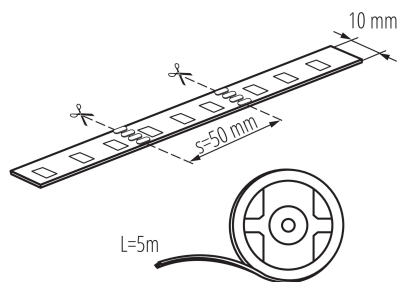

Светодиодная лента

5905339245472

Светодиодные ленты Kanlux LEDS-RGB – это современные полосы, выполняющие декоративную функцию. Они идеально подходят для домашнего использования, где они могут создавать индивидуальный дизайн, ограниченный только воображением. Они отличаются высокой гибкостью, превосходными адгезионными свойствами и высокой прочностью. В зависимости от назначения можно подобрать цвет освещения, который соответствует любым предпочтениям

ОБЩИЕ ДАННЫЕ:

Место использования: внутри

Минимальное расстояние от освещенного объекта : 0,1m

Длина [мм]: 5000

Ширина [мм]: 10

Высота [мм]: 5000

Содержание ртути: нет

Содержание ртути в лампе [мг]: 0

ТЕХНИЧЕСКИЕ ПАРАМЕТРЫ:

Номинальное напряжение [В]: 12 DC

Номинальная мощность [Вт]: 1m = max 14,4

Класс защиты от поражения электрическим током : III

Вид светодиода: LED SMD

Световой поток [лм]: 1m = max 240

Полезный световой поток источника света Φ_{use} [лм] : 0,5m = max 120

Полезный световой поток источника света Φ_{use} [лм] : в шаре (360°)

Цветность света: RGB

коррелированная цветовая температура [К]: RGB

Номинальный срок службы лампы [ч]: 15000

Количество циклов включения/выключения: ≥ 15000

Диапазон температуры окружающей среды, воздействию которой может подвергаться изделие [°C]: 5÷25

Вид соединения: Свободные концы проводов

Степень защиты IP: 65

ДАННЫЕ ЛОГИСТИКИ:

Единица измерения: штука

Как упаковано: 25

Количество штук в промежуточной упаковке: 25

Количество штук в групповой упаковке: 50

Вес нетто единицы [г]: 106