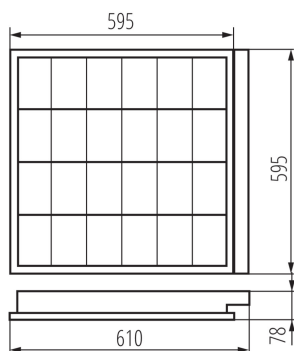

Встраиваемый растровый светильник

5905339257109

EVG
BALLAST

Растровые светильники встраиваемые Kanlux REGIS – благодаря пружинным зажимам и быстроръёмным соединениям, отличаются лёгким и быстрым монтажом. Растры по-прежнему остаются очень популярным световым решением для офисных или промышленных интерьеров.

ОБЩИЕ ДАННЫЕ:

Цвет: белый

Место монтажа: для встраиваемой установки в потолок

Место использования: внутри

Минимальное расстояние от освещенного объекта: 0,5m

Пуск балласта/лампы: теплый

Изделие не подходит для покрытия теплоизоляционным материалом: да

Длина [мм]: 610

Ширина [мм]: 595

Высота [мм]: 78

ТЕХНИЧЕСКИЕ ПАРАМЕТРЫ:

Номинальное напряжение [В]: 220-240 AC

Номинальная частота [Гц]: 50

Максимальная мощность [Вт]: 4 x 18

Класс защиты от поражения электрическим током: I

Источник света: T8

в комплекте источники света: нет

Цоколь: G13

Диапазон температуры окружающей среды, воздействию которой может подвергаться изделие [°C]: 5÷25

Материал корпуса: сталь

Материал отражателя: сплав алюминия

Вид соединения: клеммник самозажимной

Диапазон сечения применяемых кабелей [мм²]: 1÷2,5

Вид балласта: EVG

Класс энергоэффективности балласта: A2

Степень защиты IP: 20

ДАННЫЕ ЛОГИСТИКИ:

Как упаковано: 1

Количество штук в промежуточной упаковке: 1

Количество штук в групповой упаковке: 1

Вес нетто единицы [г]: 2730

Грамматура [г]: 3340

Длина потребительской упаковки [см]: 65

Мы оставляем за собой право на внесение технических изменений. Данные, содержащиеся в этом материале, не имеют юридической обязательной силы.

Фотометрия: результаты, полученные при тестировании конкретного экземпляра.