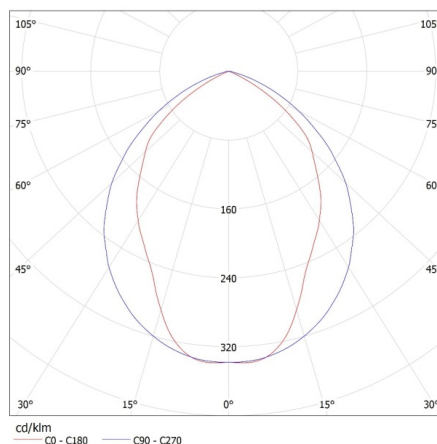

Встраиваемый растровый светильник

Ширина потребительской упаковки [см]: 62.5

Высота потребительской упаковки [см]: 8.5

Вес коробки [кг]: 3.34

Ширина коробки [см]: 63

Высота коробки [см]: 8.8

Длина коробки [см]: 65.5

Объем коробки [м³]: 0.036313

ДОПОЛНИТЕЛЬНЫЕ СВЕДЕНИЯ:

- отражатель в форме полупараболы / планки растра в форме буквы «V» / патроны для люминесцентных ламп замаскированы с помощью отражателя (за исключением версии REGIS 3 OPAL, версии REGIS 3WS OPAL с опаловой пластиной)
- в корпусе отверстия для облегчения сквозной подачи электропитания
- защитный кабель на растре, обеспечивающий дополнительную защиту от поражения электрическим током, за исключением версий REGIS 3 OPAL, REGIS 3WS OPAL.
- простой монтаж растра на пружинных зажимах
- быстросъёмное соединение, для подключения электропитания, упрощает и ускоряет монтаж, стабилизатор марки OSRAM класса A2
- окрашен порошковым способом
- REGIS 3WS оснащён стабилизатором с «тёплым пуском».

KANLUX S.A. (kat 25710) REGIS 3WS EVG 418 PT / Krzywa rozsyłu światła (biegunowo)