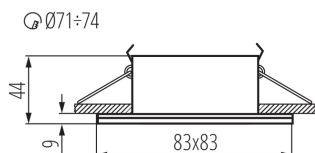

Потолочный точечный светильник

5905339263018

IP
44/20

Светильники точечные для ванной Kanlux QULES созданы для влажных помещений с повышенным IP44. Идеально подходят для монтажа в ванных комнатах или других местах с повышенной влажностью. В комплекте идет GU10 цоколь, который позволяет выбрать источник света любой мощности, цветовой температуре и световому потоку из ассортимента Kanlux. Две формы квадратная и круглая, а так же большой выбор по цвету сможет удовлетворить любой стильный интерьерный проект.

ОБЩИЕ ДАННЫЕ:

Цвет: хром матовый

Необходимость использования самоэкранирующих ламп: да

Место монтажа: для встроенной установки в потолок

Место использования: внутри и снаружи

Минимальное расстояние от освещенного объекта: 0,5m

Изделие не подходит для покрытия теплоизоляционным материалом: да

Длина [мм]: 83

Ширина [мм]: 83

Высота [мм]: 44

Монтажное отверстие [мм]: $\varnothing 71-74$

ТЕХНИЧЕСКИЕ ПАРАМЕТРЫ:

Номинальное напряжение [В]: 220-240 AC

Номинальная частота [Гц]: 50

Максимальная мощность [Вт]: max 10

Класс защиты от поражения электрическим током: II

Источник света: PAR16

в комплекте источники света: нет

Цоколь: GU10

Диапазон температуры окружающей среды, воздействию которой может подвергаться изделие [°C]: -20÷35

Материал корпуса: сплав алюминия

Вид соединения: клеммник винтовой

Регулировки угла светильника: отсутствует

Степень защиты IP: 44/20