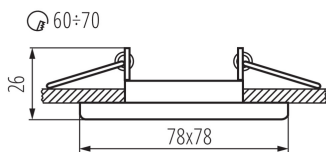

Кольцо точечного светильника

5905339267474

Встроенные светильники Kanlux NESTA доступны в версии с подвижным кольцом, позволяющим направлять свет на заданную сторону, а также неподвижным кольцом. Светильники, предназначенные для установки на потолке, прекрасно подходят в качестве источника вспомогательного освещения как в домах, так и в кафе, ресторанах – везде, где вы бы хотели подчеркнуть интересный дизайн помещения. Установленные в группе, эти светильники также могут успешно выполнять функцию основного источника освещения.

ОБЩИЕ ДАННЫЕ:

Цвет: хром

Необходимость использования самоэкранирующих ламп: да

Место монтажа: для встроенной установки в потолок

Место использования: внутри

Минимальное расстояние от освещенного объекта: 0,5m

кольцо декоративное без керамического патрона: да

Изделие не подходит для покрытия теплоизоляционным материалом: да

Длина [мм]: 78

Ширина [мм]: 78

Высота [мм]: 26

Монтажное отверстие [мм]: Ø60-70

ТЕХНИЧЕСКИЕ ПАРАМЕТРЫ:

Номинальное напряжение [В]: 12 AC; 12 DC; 220-240 AC

Максимальная мощность [Вт]: max 10

Класс защиты от поражения электрическим током: II/III

Источник света: MR16/PAR16

в комплекте источники света: нет

Цоколь: Gx5,3/GU10

Диапазон температуры окружающей среды, воздействию которой может подвергаться изделие [°C]: 5÷25

Материал корпуса: сплав алюминия

Регулировки угла светильника: отсутствует

Степень защиты IP: 20