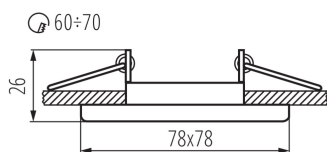

Кольцо точечного светильника

5905339267481

Встроенные светильники Kanlux NESTA доступны в версии с подвижным кольцом, позволяющим направлять свет на заданную сторону, а также неподвижным кольцом. Светильники, предназначенные для установки на потолке, прекрасно подходят в качестве источника вспомогательного освещения как в домах, так и в кафе, ресторанах – везде, где вы бы хотели подчеркнуть интересный дизайн помещения. Установленные в группе, эти светильники также могут успешно выполнять функцию основного источника освещения.

ОБЩИЕ ДАННЫЕ:

Цвет: хром матовый

Необходимость использования самоэкранирующих ламп: да

Место монтажа: для встроенной установки в потолок

Место использования: внутри

Минимальное расстояние от освещенного объекта: 0,5m

кольцо декоративное без керамического патрона: да

Изделие не подходит для покрытия теплоизоляционным материалом: да

Длина [мм]: 78

Ширина [мм]: 78

Высота [мм]: 26

Монтажное отверстие [мм]: Ø60-70

ТЕХНИЧЕСКИЕ ПАРАМЕТРЫ:

Номинальное напряжение [В]: 12 AC; 12 DC; 220-240 AC

Максимальная мощность [Вт]: max 10

Класс защиты от поражения электрическим током: II/III

Источник света: MR16/PAR16

в комплекте источники света: нет

Цоколь: Gx5,3/GU10

Диапазон температуры окружающей среды, воздействию которой может подвергаться изделие [°C]: 5÷25

Материал корпуса: сплав алюминия

Регулировки угла светильника: отсутствует

Степень защиты IP: 20