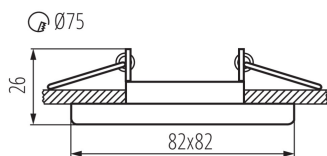

Кольцо точечного светильника

5905339267511

Встроенные светильники Kanlux NESTA доступны в версии с подвижным кольцом, позволяющим направлять свет на заданную сторону, а также неподвижным кольцом. Светильники, предназначенные для установки на потолке, прекрасно подходят в качестве источника вспомогательного освещения как в домах, так и в кафе, ресторанах – везде, где вы бы хотели подчеркнуть интересный дизайн помещения. Установленные в группе, эти светильники также могут успешно выполнять функцию основного источника освещения.

ОБЩИЕ ДАННЫЕ:

Цвет: хром

Необходимость использования самоэкранирующих ламп: да

Место монтажа: для встроенной установки в потолок

Место использования: внутри

Минимальное расстояние от освещенного объекта: 0,5m

кольцо декоративное без керамического патрона: да

Изделие не подходит для покрытия теплоизоляционным материалом: да

Длина [мм]: 82

Ширина [мм]: 82

Высота [мм]: 26

Монтажное отверстие [мм]: Ø75

ТЕХНИЧЕСКИЕ ПАРАМЕТРЫ:

Номинальное напряжение [В]: 12 AC; 12 DC; 220-240 AC

Максимальная мощность [Вт]: max 10

Класс защиты от поражения электрическим током: II/III

Источник света: MR16/PAR16

в комплекте источники света: нет

Цоколь: Gx5,3/GU10

Диапазон температуры окружающей среды, воздействию которой может подвергаться изделие [°C]: 5÷25

Материал корпуса: сплав алюминия

Регулировки угла светильника: в одной оси

Регулировки угла светильника [°]: 30

Степень защиты IP: 20