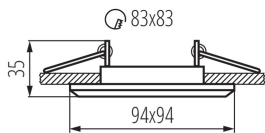

кольцо декоративное без керамического патрона: да

Изделие не подходит для покрытия теплоизоляционным материалом: да

Длина [мм]: 94

Ширина [мм]: 94

Высота [мм]: 35

Монтажное отверстие [мм]: 80x80

ТЕХНИЧЕСКИЕ ПАРАМЕТРЫ:

Степень защиты IP: 20

Кольцо точечного светильника

ДАННЫЕ ЛОГИСТИКИ:

Как упаковано: 50

Количество штук в промежуточной упаковке: 1

Количество штук в групповой упаковке: 50

Вес нетто единицы [г]: 96

Граматура [г]: 129