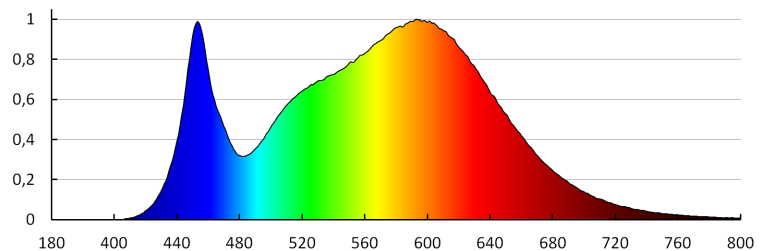

ДАННЫЕ ЛОГИСТИКИ:

Как упаковано: 12
Количество штук в групповой упаковке: 12
Вес нетто единицы [г]: 560
Граматура [г]: 664.17
Длина потребительской упаковки [см]: 127.5
Ширина потребительской упаковки [см]: 5.5
Высота потребительской упаковки [см]: 4
Вес коробки [кг]: 7.97004
Ширина коробки [см]: 17
Высота коробки [см]: 18.5
Длина коробки [см]: 130
Объем коробки [м³]: 0.040885

KANLUX S.A. (kat 27115) TP SLIM LED 40W-NW / LDC (Polar)