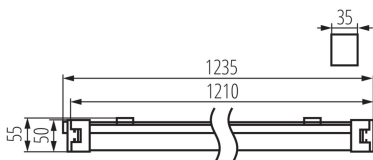

Линейный светодиодный светильник

5905339271150

up to

110  $\frac{\text{lm}}{\text{W}}$

Светильники линейные светодиодные ip65 Kanlux TP SLIM LED — это герметичный светильник, который можно монтировать на поверхности или подвесить на монтажных тросиках. Удобство монтажа обеспечивают быстроразъемные соединения. Благодаря классу герметичности IP65 и ударопрочности IK 08 использовать такие светильники в таких местах, как промышленные помещения, склады, автостоянки и гаражи.

### ОБЩИЕ ДАННЫЕ:

**Цвет:** белый

**Место монтажа:** для установки на потолке, для установки на стене

**Место использования:** внутри и снаружи

**Минимальное расстояние от освещенного объекта:** 0,5m

**Возможность взаимодействия с диммером:** нет

**Длина [мм]:** 1235

**Ширина [мм]:** 35

**Высота [мм]:** 55

**Встроенный светодиодный источник света:** да

### ДАННЫЕ ЛОГИСТИКИ:

Как упаковано: 12  
Количество штук в групповой упаковке: 12  
Вес нетто единицы [г]: 560  
Граматура [г]: 664.17  
Длина потребительской упаковки [см]: 127.5  
Ширина потребительской упаковки [см]: 5.5  
Высота потребительской упаковки [см]: 4  
Вес коробки [кг]: 7.97004  
Ширина коробки [см]: 17  
Высота коробки [см]: 18.5  
Длина коробки [см]: 130  
Объем коробки [м<sup>3</sup>]: 0.040885