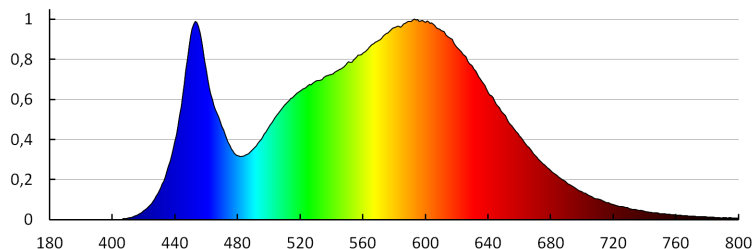

ДАнные ЛОГИСТИКИ:

Как упаковано: 12
Количество штук в групповой упаковке: 12
Вес нетто единицы [г]: 660
Граматура [г]: 778.33
Длина потребительской упаковки [см]: 157
Ширина потребительской упаковки [см]: 5.5
Высота потребительской упаковки [см]: 4
Вес коробки [кг]: 9.33996
Ширина коробки [см]: 17
Высота коробки [см]: 18.5
Длина коробки [см]: 160
Объем коробки [м³]: 0.05032

KANLUX S.A. (kat 27116) TP SLIM LED 50W-NW / LDC (Polar)