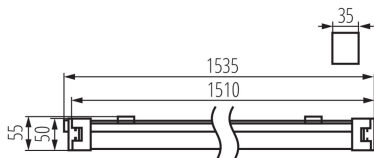

27116 TP SLIM LED 50W-NW

Линейный светодиодный светильник