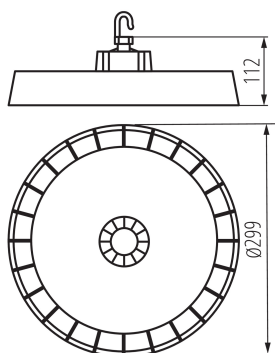

### ОБЩИЕ ДАННЫЕ:

Цвет: серый

Место монтажа: для установки на потолке

Место использования: внутри и снаружи

Минимальное расстояние от освещенного объекта : 1m

Возможность взаимодействия с диммером : 1-10V

Высота [мм]: 112

### ДАННЫЕ ЛОГИСТИКИ:

Единица измерения: штука

Как упаковано : 1

Количество штук в промежуточной упаковке : 1

Количество штук в групповой упаковке: 1

Вес нетто единицы [г]: 2020

## 27163 HB PRO STRONG 100W-NW

Светодиодный светильник high bay

Граматура [г]: 2560

Вес брутто штуки [г]: 2556

Длина потребительской упаковки [см]: 34

Ширина потребительской упаковки [см]: 34

Высота потребительской упаковки [см]: 15

Вес коробки [кг]: 2.56

Ширина коробки [см]: 34

Высота коробки [см]: 15

Длина коробки [см]: 34

Объем коробки [м³]: 0.01734