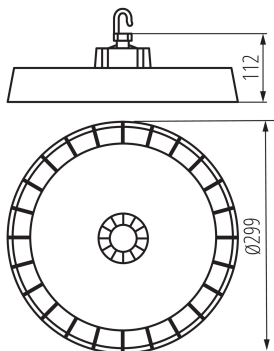

27164 HB PRO STRONG 150W D

Светодиодный светильник high bay

5905339271648

ОБЩИЕ ДАННЫЕ:

Цвет: серый

Место монтажа: для установки на потолке

Место использования: внутри и снаружи

Минимальное расстояние от освещенного объекта : 1m

Возможность взаимодействия с диммером : DALI

Высота [мм]: 112

Диаметр [мм]: 299

Содержание ртути: нет

Содержание ртути в лампе [мг]: 0

Встроенный светодиодный источник света: да

ТЕХНИЧЕСКИЕ ПАРАМЕТРЫ:

Номинальное напряжение [В]: 220-240 AC

Материал корпуса: сплав алюминия

Материал защитного стекла: пластмасса

Вид соединения: Свободные концы проводов

Вид провода: H05RN-F

Длина провода [м]: 0.3

Сечение кабеля [мм²]: 1

Степень защиты IK: 08

Степень защиты IP: 65

Вес брутто штуки [г]: 2806

Длина потребительской упаковки [см]: 30

Ширина потребительской упаковки [см]: 30

Высота потребительской упаковки [см]: 7

Вес коробки [кг]: 2.806

Ширина коробки [см]: 30

Высота коробки [см]: 7