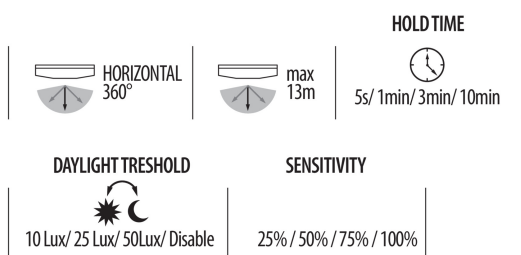

Световой поток [лм]: 25500 / 19125 / 12750

Цветность света: белая

коррелированная цветовая температура [К]: 4000

однородность цвета в эллипсах макадама : 6

индекс цветопередачи: 80

Срок службы [ч]: 50000

Количество циклов включения/выключения : ≥ 25000

Угол свечения [°]: 90

Диапазон температуры окружающей среды, воздействию которой может подвергаться изделие [°C]: -30÷50

Материал корпуса: сплав алюминия

Материал защитного стекла: пластмасса

Вид датчика: микроволновой

Вид соединения: Свободные концы проводов

Вид провода: H05RN-F

Длина провода [м]: 0.3

Сечение кабеля [мм²]: 1

Время работы датчика [секунда-минута] : 5s/1min/3min/10min
угол действия датчика [°]: 360

Настройка уровня освещенности, при котором датчик обнаруживает движение [lx]: 10/25/50/OFF

Степень защиты IK: 08

Степень защиты IP: 65

27165 HB PRO STRONG 150WSR

Светодиодный светильник high bay

Дальность действия датчика [м]: max 13

ДАННЫЕ ЛОГИСТИКИ:

Единица измерения: комплект

Как упаковано: 1