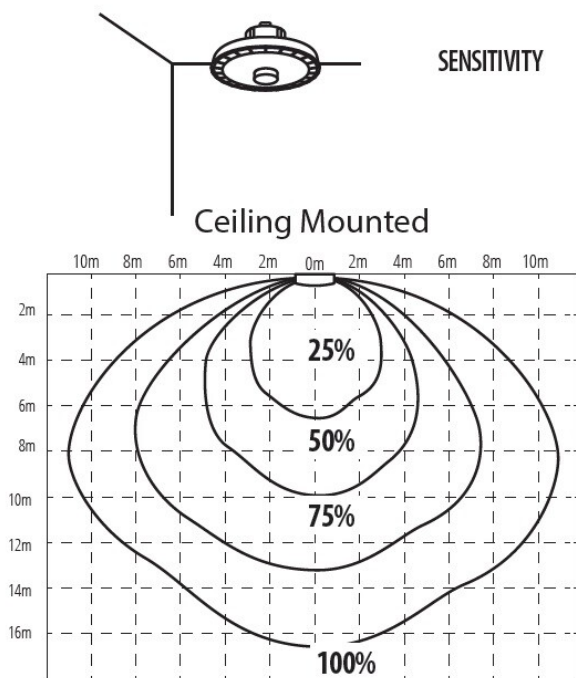

27165 HB PRO STRONG 150WSR

Светодиодный светильник high bay