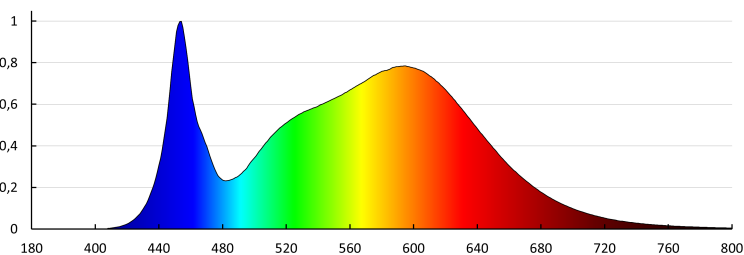

Вес коробки [кг]: 2.614

Ширина коробки [см]: 30

Высота коробки [см]: 7

Длина коробки [см]: 30

Объем коробки [м³]: 0.0063

АКСЕССУАРЫ

38134

HBPHS REMOTE