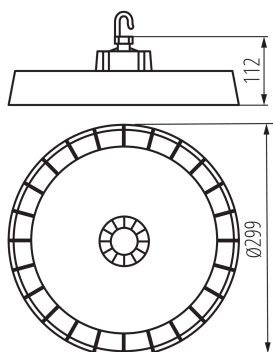

27165 HB PRO STRONG 150WSR

Светодиодный светильник high bay

5905339271655

ОБЩИЕ ДАННЫЕ:

Цвет: серый

Место монтажа: для подвешивания на потолке

Место использования: внутри и снаружи

Минимальное расстояние от освещенного объекта : 1m

Возможность взаимодействия с диммером : 1-10V

Wykrywanie ruchu: да

Высота [мм]: 112

Диаметр [мм]: 299

Регулировка чувствительности: да

Содержание ртути: нет

Содержание ртути в лампе [мг]: 0

Встроенный светодиодный источник света: да

Вес коробки [кг]: 2.614

Ширина коробки [см]: 30

Высота коробки [см]: 7

Длина коробки [см]: 30

Объем коробки [м³]: 0.0063

АКСЕССУАРЫ

38134

HBPHS REMOTE