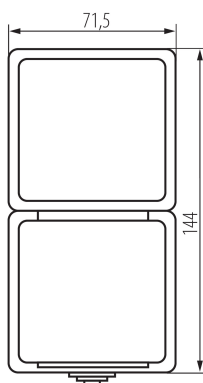

27358 TEKNO 05-3121-102 bi

Однополюсный выключатель и вертикальное французское гнездо питания с защитой контактов

5905339273581

ОБЩИЕ ДАННЫЕ:

Цвет: белый

Место монтажа: для установки на стене

Защита контактов: да

Подсветка: не применяется

Количество гнезд: 1

ТЕХНИЧЕСКИЕ ПАРАМЕТРЫ:

Номинальное напряжение [В]: 250 AC

Номинальный ток [А]: 16

Класс защиты от поражения электрическим током: I

Material of contacts: CuZn70

Вид заземления: типу E

Вид зажима: винтовая клемма

Пластик: ABS

Количество рычагов: 1

Номинальный ток [AX]: 10

Степень защиты IP: 54

ДАННЫЕ ЛОГИСТИКИ:

Единица измерения: штука

Как упаковано: 5

Количество штук в промежуточной упаковке: 5

Количество штук в групповой упаковке: 40

Вес нетто единицы [г]: 164

Грамматура [г]: 197.5

Вес брутто штуки [г]: 168

Длина потребительской упаковки [см]: 8

Ширина потребительской упаковки [см]: 6

Высота потребительской упаковки [см]: 25

Вес коробки [кг]: 7.9

Ширина коробки [см]: 31

Высота коробки [см]: 33

Длина коробки [см]: 38.5

Объем коробки [м³]: 0.039386