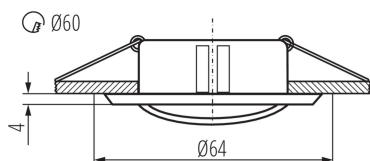

Потолочный точечный светильник

5905339027559

Kanlux CEL – это потолочный светильник из алюминия в цвете матового хрома. Светильник работает с лампочками с цоколем Gx4.

ОБЩИЕ ДАННЫЕ:

Цвет: хром сатиновый

Необходимость использования самоэкранирующих ламп: да

Место монтажа: для встроенной установки в потолок

Место использования: внутри

Минимальное расстояние от освещенного объекта: 0,5m

Изделие не подходит для покрытия теплоизоляционным материалом: да

Высота [мм]: 24

Диаметр [мм]: 64

Монтажное отверстие [мм]: Ø60

ТЕХНИЧЕСКИЕ ПАРАМЕТРЫ:

Номинальное напряжение [В]: 12 AC; 12 DC

Максимальная мощность [Вт]: max 35

Класс защиты от поражения электрическим током: III

Источник света: MR11

в комплекте источники света: нет

Цоколь: Gx4

Диапазон температуры окружающей среды, воздействию которой может подвергаться изделие [°C]: 5÷25

Материал корпуса: сталь

Вид соединения: Свободные концы проводов

Регулировки угла светильника: в одной оси

Регулировки угла светильника [°]: 15

Степень защиты IP: 20

ДАННЫЕ ЛОГИСТИКИ:

Как упаковано: 100

Количество штук в групповой упаковке: 100

Вес нетто единицы [г]: 90

Грамматура [г]: 114

Длина потребительской упаковки [см]: 7

Ширина потребительской упаковки [см]: 4

Высота потребительской упаковки [см]: 7

Вес коробки [кг]: 11.4

Ширина коробки [см]: 21.5

Высота коробки [см]: 31