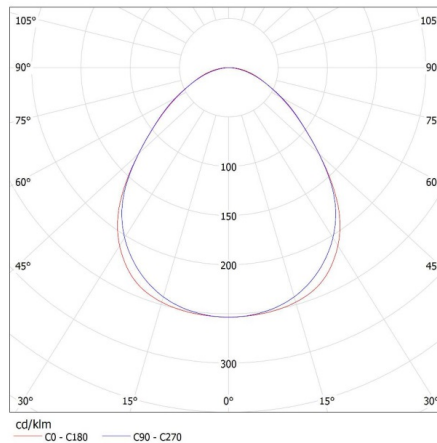

KANLUX S.A. (kat 28440) AL 4LED 60-MPR-W-NT + GLASSv3 / LDC (Polar)

Luminaire: KANLUX S.A. (kat 28440) AL 4LED 60-MPR-W-NT + GLASSv3
Lamps: 1 x T8 LED GLASSv3 9W-NW