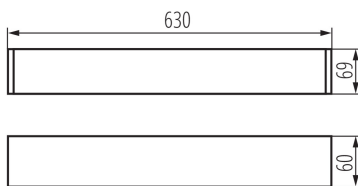

28440 AL 4LED 60-MPR-W-NT

Линейный светильник для ламп T8 LED

5905339284402

ОБЩИЕ ДАННЫЕ:

Цвет: белый

Место монтажа: для установки на потолке

Место использования: внутри

Минимальное расстояние от освещенного объекта:
0,5m

Направление свечения светильника: низ

Питание светодиодных люминесцентных ламп T8:
односторонний

Длина [мм]: 630

Ширина [мм]: 60

Высота [мм]: 69

ТЕХНИЧЕСКИЕ ПАРАМЕТРЫ:

Номинальное напряжение [В]: 220-240 AC

Степень защиты IP: 20

ДААННЫЕ ЛОГИСТИКИ:

Как упаковано: 1

Количество штук в промежуточной упаковке: 1

Количество штук в групповой упаковке: 1

Вес нетто единицы [г]: 850

Граматура [г]: 1020

Длина потребительской упаковки [см]: 74

Ширина потребительской упаковки [см]: 11

Высота потребительской упаковки [см]: 7

Вес коробки [кг]: 1.02

Ширина коробки [см]: 11

Высота коробки [см]: 7

Длина коробки [см]: 74

Объем коробки [м³]: 0.005698

Линейный светильник для ламп T8 LED