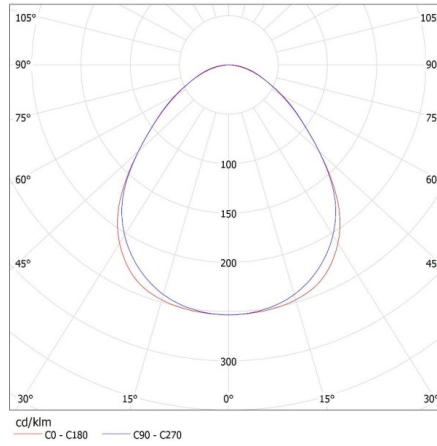

KANLUX S.A. (kat 28440) AL 4LED 60-MPR-W-NT + GLASSv4 / LDC (Polar)

Luminaire: KANLUX S.A. (kat 28440) AL 4LED 60-MPR-W-NT + GLASSv4
Lamps: 1 x T8 LED GLASSv4 9W-NW