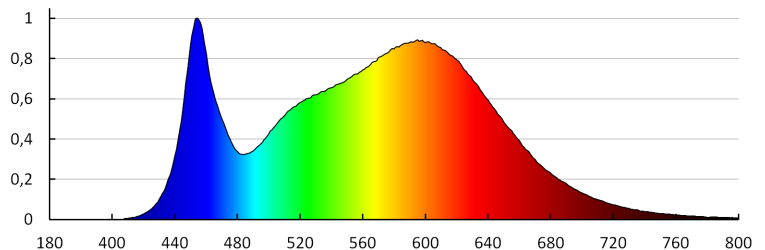

ДАННЫЕ ЛОГИСТИКИ:

Как упаковано: 1
Количество штук в промежуточной упаковке: 1
Количество штук в групповой упаковке: 1
Вес нетто единицы [г]: 1760
Грамматура [г]: 1940
Длина потребительской упаковки [см]: 120
Ширина потребительской упаковки [см]: 8
Высота потребительской упаковки [см]: 7
Вес коробки [кг]: 1.94
Ширина коробки [см]: 9
Высота коробки [см]: 7.5
Длина коробки [см]: 120
Объем коробки [м³]: 0.0081

KANLUX S.A. (kat 28630) FT1200 37W-840-OPL / LDC (Polar)