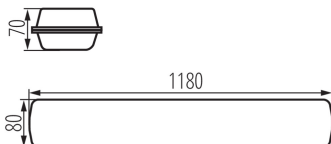

Пыленепроницаемый светильник LED

5905339286307

ОБЩИЕ ДАННЫЕ:

Цвет: серый

Место монтажа: для установки на потолке, для установки на стене

Место использования: внутри и снаружи

Минимальное расстояние от освещенного объекта: 0,5m

Возможность сквозного подключения светильников: да

Возможность взаимодействия с диммером: нет

Длина [мм]: 1180

Ширина [мм]: 80

Высота [мм]: 70

Встроенный светодиодный источник света: да

ТЕХНИЧЕСКИЕ ПАРАМЕТРЫ:

Степень защиты IK: 08

Степень защиты IP: 65

ДАННЫЕ ЛОГИСТИКИ:

Как упаковано: 1
Количество штук в промежуточной упаковке: 1
Количество штук в групповой упаковке: 1
Вес нетто единицы [г]: 1760
Грамматура [г]: 1940
Длина потребительской упаковки [см]: 120
Ширина потребительской упаковки [см]: 8
Высота потребительской упаковки [см]: 7
Вес коробки [кг]: 1.94
Ширина коробки [см]: 9
Высота коробки [см]: 7.5
Длина коробки [см]: 120
Объем коробки [м³]: 0.0081